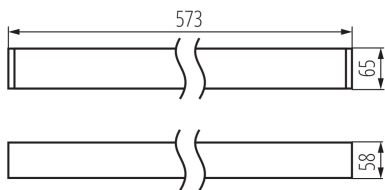

### PARAMETRII PRODUSULUI:

**Culoare:** negru

**Loc de montare:** pentru montare pe tavan

**Loc de aplicare:** în interior

**Distanță minimă de la obiectul iluminat:** 0,5m

**Posibilitate de conlucrare cu reostatul:** DALI

**Direcție de iluminare a corpului de iluminat:** jos

**Lungime [mm]:** 580

**Lățime [mm]:** 60

**Înălțime [mm]:** 69

**Sursă de lumină cu LED integrată:** da

**Tensiune nominală [V]:** 220-240 AC

**Frecvență nominală [Hz]:** 50

**Putere maximă [W]:** 10

**Clasă de protecție împotriva șocurilor electrice:** I

**Materialul abajurului:** material din plastic

**Tip de diodă:** LED SMD

**Flux luminos [lm]:** 1300

**Culoarea luminii:** alb

### DATE LOGISTICE:

Unitate de măsură: bucată

Cu sunt ambalate: 1

Număr de bucăți în ambalajul intermediar : 1

Număr de bucăți în ambalajul comun : 1

Greutate unitară netă [g]: 1300

Greutate [g]: 1377

Lungimea ambalajului unitar [cm]: 75