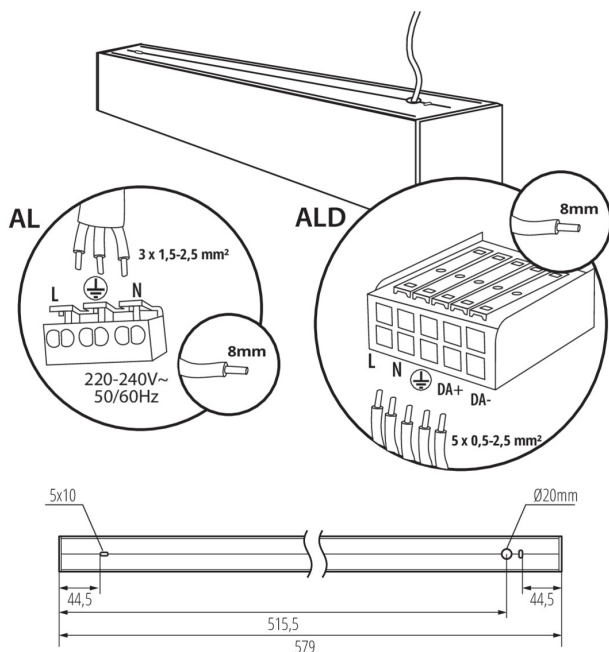

34164 ALD-SL-NW-MAT-B-NT

Corp de iluminat liniar LED

DATE LOGISTICE:

Unitate de măsură: bucată

Cu sunt ambalate: 1

Număr de bucăți în ambalajul intermediar : 1

Număr de bucăți în ambalajul comun : 1

Greutate unitară netă [g]: 1300

Greutate [g]: 1377

Lungimea ambalajului unitar [cm]: 75

Lățimea ambalajului unitar [cm]: 11

Înălțimea ambalajului unitar [cm]: 7

Greutatea cutiei de carton [kg]: 1.377

Lățimea cutiei de carton [cm]: 11

Înălțimea cutiei de carton [cm]: 7

Lungimea cutiei de carton [cm]: 75

Volumul cutiei de carton [m³]: 0.005775

INFORMAȚII SUPLIMENTARE:

- 5 ani Garanție în conformitate cu prevederile declarației de garanție, disponibile pe site