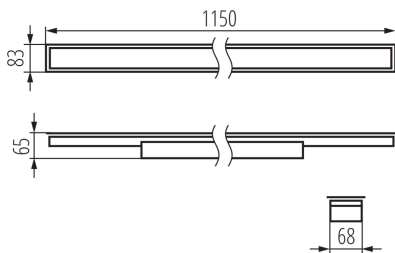

Loc de aplicare: în interior

Distanță minimă de la obiectul iluminat: 0,5m

Posibilitate de conlucrare cu reostatul: DALI

Direcție de iluminare a corpului de iluminat: jos

Lungime [mm]: 1150

Lățime [mm]: 83

Înălțime [mm]: 65

Sursă de lumină cu LED integrată: da

Version for connection in line [initial element] LF: 34617 (PT)

Version for connection in line [central element] LM: 34761 (PT)

Version for connection in line [final element] LL: 34905 (PT)

Explicații ale semnelor și simbolurilor utilizate: (PT) - do wbudowania w sufit

Tensiune nominală [V]: 220-240 AC

Frecvență nominală [Hz]: 50

Putere maximă [W]: 29

Clasă de protecție împotriva șocurilor electrice: I

Materialul abajurului: material din plastic

Tip de diodă: LED SMD

Flux luminos [lm]: 3600

Culoarea luminii: alb

Durabilitate [h]: 50000

Factor de menținere a fluxului luminos la sfârșitul perioadei nominale de durabilitate: L90B10

Număr de cicluri pornit/oprit: ≥ 30000

Unghi de iluminare [°]: X75/Y90

Interval de temperatură ambiantă la care produsul poate fi expus [°C]: 5÷25

Tipul de abajur: microprismatic

Materialul carcasei: oțel

Tip de conexiune: bloc cu autoblocare

Intervalul secțiunilor transversale ale cablurilor aplicate [mm²]: 0,5÷2,5

Durăță de încălzire a lămpii [s]: ≤ 1

Timp de aprindere a lămpii [s]: $\leq 0,5$

Grad IP: 20

PARAMETRI PENTRU SURSELE DE LUMINĂ CU LED ȘI OLED:

Temperatura de culoare corelată [K]: 4000