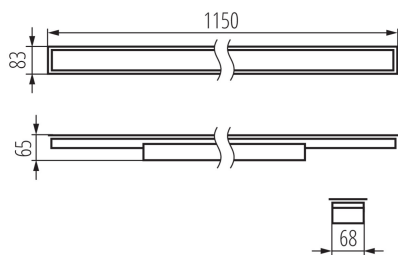

34317 ALD-MM-WW-MPR-W-PT

Corp de iluminat liniar LED

5905339343178

PARAMETRII PRODUSULUI:

Culoare: alb

Loc de montare: pentru încastrare în tavan

Loc de aplicare: în interior

Distanță minimă de la obiectul iluminat: 0,5m

Posibilitate de conlucrare cu reostatul: DALI

Direcție de iluminare a corpului de iluminat: jos

Lungime [mm]: 1150

Lățime [mm]: 83

Înălțime [mm]: 65

Sursă de lumină cu LED integrată: da

Version for connection in line [initial element] LF: 34623 (PT)

Interval de temperatură ambiantă la care produsul poate fi expus [°C]: 5÷25

Tipul de abajur: microprismatic

Materialul carcasei: oțel

Tip de conexiune: bloc cu autoblocare

Intervalul secțiunilor transversale ale cablurilor aplicate [mm²]: 0,5÷2,5

Lățimea cutiei de carton [cm]: 11

Înălțimea cutiei de carton [cm]: 7

Lungimea cutiei de carton [cm]: 136

Volumul cutiei de carton [m³]: 0.010472

INFORMAȚII SUPLIMENTARE:

- 5 ani Garanție în conformitate cu prevederile declarației de garanție, disponibile pe site