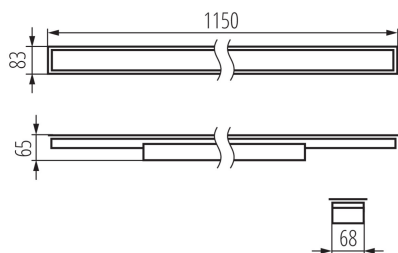

34320 ALD-MM-NW-MAT-B-PT

Corp de iluminat liniar LED

5905339343208

PARAMETRII PRODUSULUI:

Culoare: negru

Loc de montare: pentru încastrare în tavan

Loc de aplicare: în interior

Distanță minimă de la obiectul iluminat: 0,5m

Posibilitate de conlucrare cu reostatul: DALI

Direcție de iluminare a corpului de iluminat: jos

Lungime [mm]: 1150

Lățime [mm]: 83

Înălțime [mm]: 65

Sursă de lumină cu LED integrată: da

Version for connection in line [initial element] LF: 34612 (PT)

Interval de temperatură ambiantă la care produsul poate fi expus [°C]: 5÷25

Tipul de abajur: mat

Materialul carcasei: oțel

Tip de conexiune: bloc cu autoblocare

Intervalul secțiunilor transversale ale cablurilor aplicate [mm²]: 0,5÷2,5

Lățimea cutiei de carton [cm]: 11

Înălțimea cutiei de carton [cm]: 7

Lungimea cutiei de carton [cm]: 136

Volumul cutiei de carton [m³]: 0.010472

INFORMAȚII SUPLIMENTARE:

- 5 ani Garanție în conformitate cu prevederile declarației de garanție, disponibile pe site