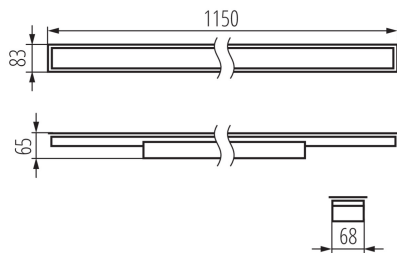

34322 ALD-MM-NW-MPR-B-PT

Corp de iluminat liniar LED

5905339343222

PARAMETRII PRODUSULUI:

Culoare: negru

Loc de montare: pentru încastrare în tavan

Loc de aplicare: în interior

Distanță minimă de la obiectul iluminat: 0,5m

Posibilitate de conlucrare cu reostatul: DALI

Direcție de iluminare a corpului de iluminat: jos

Lungime [mm]: 1150

Lățime [mm]: 83

Înălțime [mm]: 65

Sursă de lumină cu LED integrată: da

Version for connection in line [initial element] LF: 34615 (PT)

Interval de temperatură ambiantă la care produsul poate fi expus [°C]: 5÷25

Tipul de abajur: microprismatic

Materialul carcasei: oțel

Tip de conexiune: bloc cu autoblocare

Intervalul secțiunilor transversale ale cablurilor aplicate [mm²]: 0,5÷2,5

Lățimea cutiei de carton [cm]: 11

Înălțimea cutiei de carton [cm]: 7

Lungimea cutiei de carton [cm]: 136

Volumul cutiei de carton [m³]: 0.010472

INFORMAȚII SUPLIMENTARE:

- 5 ani Garanție în conformitate cu prevederile declarației de garanție, disponibile pe site