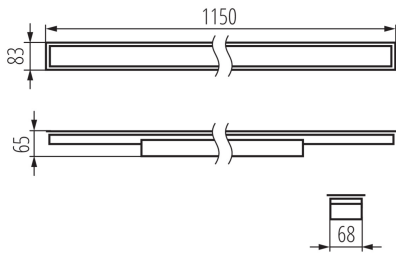

34323 ALD-MM-WW-MPR-B-PT

Corp de iluminat liniar LED

5905339343239

PARAMETRII PRODUSULUI:

Culoare: negru

Loc de montare: pentru încastrare în tavan

Loc de aplicare: în interior

Distanță minimă de la obiectul iluminat: 0,5m

Posibilitate de conlucrare cu reostatul: DALI

Direcție de iluminare a corpului de iluminat: jos

Lungime [mm]: 1150

Lățime [mm]: 83

Înălțime [mm]: 65

Sursă de lumină cu LED integrată: da

Version for connection in line [initial element] LF: 34621 (PT)

Tensiune nominală [V]: 220-240 AC

Frecvență nominală [Hz]: 50

Putere maximă [W]: 29

Clasă de protecție împotriva șocurilor electrice: I

Materialul abajurului: material din plastic

Tip de diodă: LED SMD

Flux luminos [lm]: 3170

Interval de temperatură ambiantă la care produsul poate fi expus [°C]: 5÷25

Tipul de abajur: microprismatic

Materialul carcasei: oțel

Tip de conexiune: bloc cu autoblocare

Intervalul secțiunilor transversale ale cablurilor aplicate [mm²]: 0,5÷2,5