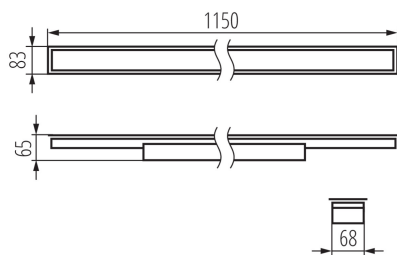

34328 ALD-MM-NW-MPR-S-PT

Corp de iluminat liniar LED

5905339343284

PARAMETRII PRODUSULUI:

Culoare: argintiu

Loc de montare: pentru încastrare în tavan

Loc de aplicare: în interior

Distanță minimă de la obiectul iluminat: 0,5m

Posibilitate de conlucrare cu reostatul: DALI

Direcție de iluminare a corpului de iluminat: jos

Lungime [mm]: 1150

Lățime [mm]: 83

Înălțime [mm]: 65

Sursă de lumină cu LED integrată: da

Version for connection in line [initial element] LF: 34616 (PT)

Tensiune nominală [V]: 220-240 AC

Frecvență nominală [Hz]: 50

Putere maximă [W]: 29

Clasă de protecție împotriva șocurilor electrice: I

Materialul abajurului: material din plastic

Tip de diodă: LED SMD

Flux luminos [lm]: 3600

Interval de temperatură ambiantă la care produsul poate fi expus [°C]: 5÷25

Tipul de abajur: microprismatic

Materialul carcasei: oțel

Tip de conexiune: bloc cu autoblocare

Intervalul secțiunilor transversale ale cablurilor aplicate [mm²]: 0,5÷2,5