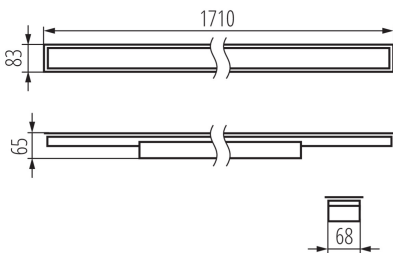

Posibilitate de conlucrare cu reostatul: DALI

Direcție de iluminare a corpului de iluminat: jos

Lungime [mm]: 1710

Lățime [mm]: 83

Înălțime [mm]: 65

Sursă de lumină cu LED integrată: da

Tensiune nominală [V]: 220-240 AC

Tipul de abajur: mat

Materialul carcasei: oțel

Tip de conexiune: bloc cu autoblocare

Intervalul secțiunilor transversale ale cablurilor aplicate [mm²]: 0,5÷2,5

Durată de încălzire a lămpii [s]: ≤ 1

Timp de aprindere a lămpii [s]: $\leq 0,5$

Grad IP: 20

PARAMETRI PENTRU SURSELE DE LUMINĂ CU LED ȘI OLED:

Temperatura de culoare corelată [K]: 4000

Consecvența culorii în elipse McAdam: ≤ 3

Indicele de redare a culorilor: 80

DATE LOGISTICE:

Unitate de măsură: bucată

34368 ALD-LL-NW-MAT-W-PT

Corp de iluminat liniar LED

Cu sunt ambalate: 1

Număr de bucăți în ambalajul intermediar : 1

Număr de bucăți în ambalajul comun : 1

Greutate unitară netă [g]: 2400

Greutate [g]: 2840