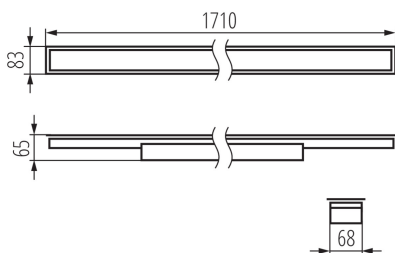

Posibilitate de conlucrare cu reostatul: DALI

Direcție de iluminare a corpului de iluminat: jos

Lungime [mm]: 1710

Lățime [mm]: 83

Înălțime [mm]: 65

Sursă de lumină cu LED integrată: da

Tensiune nominală [V]: 220-240 AC

Tipul de abajur: mat

Materialul carcasei: oțel

Tip de conexiune: bloc cu autoblocare

Intervalul secțiunilor transversale ale cablurilor aplicate [mm²]: 0,5÷2,5

Durată de încălzire a lămpii [s]: ≤ 1

Timp de aprindere a lămpii [s]: $\leq 0,5$

Grad IP: 20

PARAMETRI PENTRU SURSELE DE LUMINĂ CU LED ȘI OLED:

Temperatura de culoare corelată [K]: 4000

Consecvența culorii în elipse McAdam: ≤ 3

Indicele de redare a culorilor: 80

DATE LOGISTICE:

Unitate de măsură: bucată

34369 ALD-LH-NW-MAT-W-PT

Corp de iluminat liniar LED

Cu sunt ambalate: 1

Număr de bucăți în ambalajul intermediar : 1

Număr de bucăți în ambalajul comun : 1

Greutate unitară netă [g]: 2570

Greutate [g]: 3010