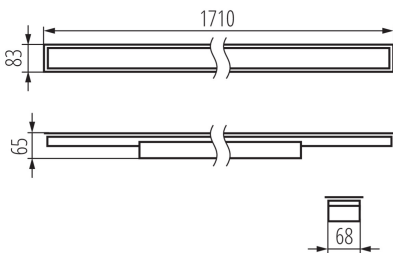

Posibilitate de conlucrare cu reostatul: DALI

Direcție de iluminare a corpului de iluminat: jos

Lungime [mm]: 1710

Lățime [mm]: 83

Înălțime [mm]: 65

Sursă de lumină cu LED integrată: da

Tensiune nominală [V]: 220-240 AC

Tipul de abajur: mat

Materialul carcasei: oțel

Tip de conexiune: bloc cu autoblocare

Intervalul secțiunilor transversale ale cablurilor aplicate [mm²]: 0,5÷2,5

Durată de încălzire a lămpii [s]: ≤ 1

Timp de aprindere a lămpii [s]: $\leq 0,5$

Grad IP: 20

PARAMETRI PENTRU SURSELE DE LUMINĂ CU LED ȘI OLED:

Temperatura de culoare corelată [K]: 3000

Consecvența culorii în elipse McAdam: ≤ 3

Indicele de redare a culorilor: 80

DATE LOGISTICE:

Unitate de măsură: bucată

34370 ALD-LL-WW-MAT-W-PT

Corp de iluminat liniar LED

Cu sunt ambalate: 1

Număr de bucăți în ambalajul intermediar : 1

Număr de bucăți în ambalajul comun : 1

Greutate unitară netă [g]: 2400

Greutate [g]: 2840