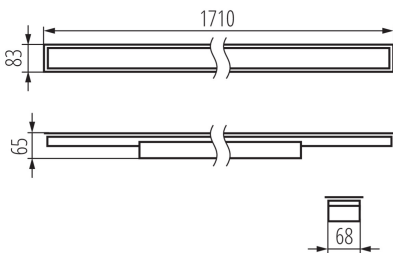

Posibilitate de conlucrare cu reostatul: DALI

Direcție de iluminare a corpului de iluminat: jos

Lungime [mm]: 1710

Lățime [mm]: 83

Înălțime [mm]: 65

Sursă de lumină cu LED integrată: da

Tensiune nominală [V]: 220-240 AC

Tipul de abajur: microprismatic

Materialul carcasei: oțel

Tip de conexiune: bloc cu autoblocare

Intervalul secțiunilor transversale ale cablurilor aplicate [mm²]: 0,5÷2,5

Durată de încălzire a lămpii [s]: ≤ 1

DATE LOGISTICE:

Unitate de măsură: bucată

34372 ALD-LL-NW-MPR-W-PT

Corp de iluminat liniar LED

Cu sunt ambalate: 1

Număr de bucăți în ambalajul intermediar : 1

Număr de bucăți în ambalajul comun : 1

Greutate unitară netă [g]: 2400