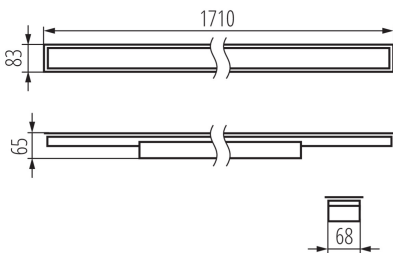

34375 ALD-LH-WW-MPR-W-PT

Corp de iluminat liniar LED

5905339343758

PARAMETRII PRODUSULUI:

Culoare: alb

Loc de montare: pentru încastrare în tavan

Loc de aplicare: în interior

Distanță minimă de la obiectul iluminat: 0,5m

Posibilitate de conlucrare cu reostatul: DALI

Direcție de iluminare a corpului de iluminat: jos

Lungime [mm]: 1710

Lățime [mm]: 83

Înălțime [mm]: 65

Sursă de lumină cu LED integrată: da

Tensiune nominală [V]: 220-240 AC

Tipul de abajur: microprismatic

Materialul carcasei: oțel

Tip de conexiune: bloc cu autoblocare

Intervalul secțiunilor transversale ale cablurilor aplicate [mm²]: 0,5÷2,5

Durată de încălzire a lămpii [s]: ≤ 1

DATE LOGISTICE:

Unitate de măsură: bucată

34375 ALD-LH-WW-MPR-W-PT

Corp de iluminat liniar LED

Cu sunt ambalate: 1

Număr de bucăți în ambalajul intermediar : 1

Număr de bucăți în ambalajul comun : 1

Greutate unitară netă [g]: 2570