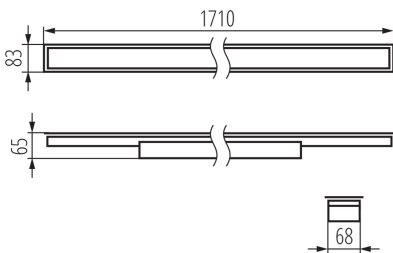

Posibilitate de conlucrare cu reostatul: DALI

Direcție de iluminare a corpului de iluminat: jos

Lungime [mm]: 1710

Lățime [mm]: 83

Înălțime [mm]: 65

Sursă de lumină cu LED integrată: da

Tensiune nominală [V]: 220-240 AC

Tipul de abajur: mat

Materialul carcasei: oțel

Tip de conexiune: bloc cu autoblocare

Intervalul secțiunilor transversale ale cablurilor aplicate [mm²]: 0,5÷2,5

Durată de încălzire a lămpii [s]: ≤ 1

Timp de aprindere a lămpii [s]: $\leq 0,5$

Grad IP: 20

PARAMETRI PENTRU SURSELE DE LUMINĂ CU LED ȘI OLED:

Temperatura de culoare corelată [K]: 4000

Consecvența culorii în elipse McAdam: ≤ 3

Indicele de redare a culorilor: 80

DATE LOGISTICE:

Unitate de măsură: bucată

34380 ALD-LL-NW-MAT-B-PT

Corp de iluminat liniar LED

Cu sunt ambalate: 1

Număr de bucăți în ambalajul intermediar : 1

Număr de bucăți în ambalajul comun : 1

Greutate unitară netă [g]: 2400

Greutate [g]: 2840