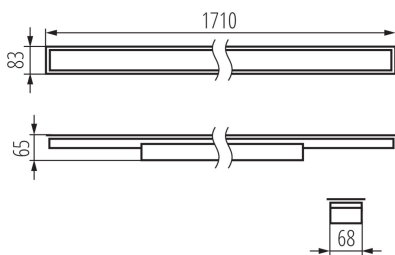

Posibilitate de conlucrare cu reostatul: DALI

Direcție de iluminare a corpului de iluminat: jos

Lungime [mm]: 1710

Lățime [mm]: 83

Înălțime [mm]: 65

Sursă de lumină cu LED integrată: da

Tensiune nominală [V]: 220-240 AC

Tipul de abajur: mat

Materialul carcasei: oțel

Tip de conexiune: bloc cu autoblocare

Intervalul secțiunilor transversale ale cablurilor aplicate [mm²]: 0,5÷2,5

Durată de încălzire a lămpii [s]: ≤ 1

Timp de aprindere a lămpii [s]: $\leq 0,5$

Grad IP: 20

PARAMETRI PENTRU SURSELE DE LUMINĂ CU LED ȘI OLED:

Temperatura de culoare corelată [K]: 4000

Consecvența culorii în elipse McAdam: ≤ 3

Indicele de redare a culorilor: 80

DATE LOGISTICE:

Unitate de măsură: bucată

34381 ALD-LH-NW-MAT-B-PT

Corp de iluminat liniar LED

Cu sunt ambalate: 1

Număr de bucăți în ambalajul intermediar : 1

Număr de bucăți în ambalajul comun : 1

Greutate unitară netă [g]: 2570

Greutate [g]: 3010