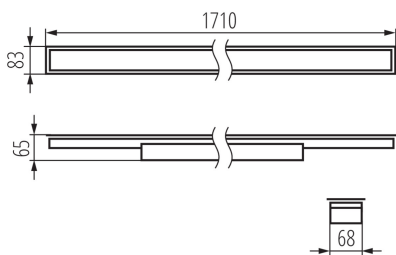

Posibilitate de conlucrare cu reostatul: DALI

Direcție de iluminare a corpului de iluminat: jos

Lungime [mm]: 1710

Lățime [mm]: 83

Înălțime [mm]: 65

Sursă de lumină cu LED integrată: da

Tensiune nominală [V]: 220-240 AC

Tipul de abajur: microprismatic

Materialul carcasei: oțel

Tip de conexiune: bloc cu autoblocare

Intervalul secțiunilor transversale ale cablurilor aplicate [mm²]: 0,5÷2,5

Durată de încălzire a lămpii [s]: ≤ 1

DATE LOGISTICE:

Unitate de măsură: bucată

34384 ALD-LL-NW-MPR-B-PT

Corp de iluminat liniar LED

Cu sunt ambalate: 1

Număr de bucăți în ambalajul intermediar : 1

Număr de bucăți în ambalajul comun : 1

Greutate unitară netă [g]: 2400