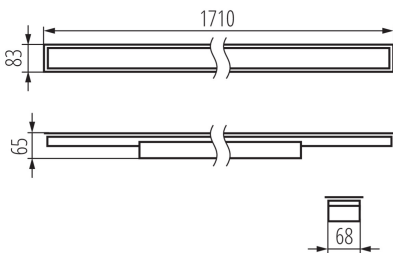

Posibilitate de conlucrare cu reostatul: DALI

Direcție de iluminare a corpului de iluminat: jos

Lungime [mm]: 1710

Lățime [mm]: 83

Înălțime [mm]: 65

Sursă de lumină cu LED integrată: da

Tensiune nominală [V]: 220-240 AC

Tipul de abajur: microprismatic

Materialul carcasei: oțel

Tip de conexiune: bloc cu autoblocare

Intervalul secțiunilor transversale ale cablurilor aplicate [mm²]: 0,5÷2,5

Durată de încălzire a lămpii [s]: ≤ 1

DATE LOGISTICE:

Unitate de măsură: bucată

34385 ALD-LH-NW-MPR-B-PT

Corp de iluminat liniar LED

Cu sunt ambalate: 1

Număr de bucăți în ambalajul intermediar : 1

Număr de bucăți în ambalajul comun : 1

Greutate unitară netă [g]: 2570