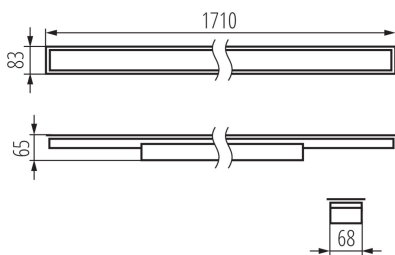

Posibilitate de conlucrare cu reostatul: DALI

Direcție de iluminare a corpului de iluminat: jos

Lungime [mm]: 1710

Lățime [mm]: 83

Înălțime [mm]: 65

Sursă de lumină cu LED integrată: da

Tensiune nominală [V]: 220-240 AC

Tipul de abajur: mat

Materialul carcasei: oțel

Tip de conexiune: bloc cu autoblocare

Intervalul secțiunilor transversale ale cablurilor aplicate [mm²]: 0,5÷2,5

Durată de încălzire a lămpii [s]: ≤ 1

Timp de aprindere a lămpii [s]: $\leq 0,5$

Grad IP: 20

PARAMETRI PENTRU SURSELE DE LUMINĂ CU LED ȘI OLED:

Temperatura de culoare corelată [K]: 4000

Consecvența culorii în elipse McAdam: ≤ 3

Indicele de redare a culorilor: 80

DATE LOGISTICE:

Unitate de măsură: bucată

34392 ALD-LL-NW-MAT-S-PT

Corp de iluminat liniar LED

Cu sunt ambalate: 1

Număr de bucăți în ambalajul intermediar : 1

Număr de bucăți în ambalajul comun : 1

Greutate unitară netă [g]: 2400

Greutate [g]: 2840