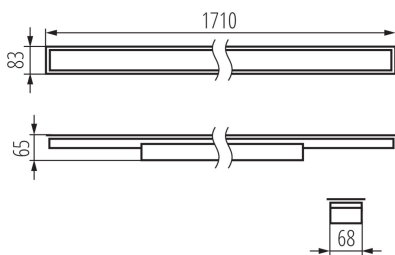

Posibilitate de conlucrare cu reostatul: DALI

Direcție de iluminare a corpului de iluminat: jos

Lungime [mm]: 1710

Lățime [mm]: 83

Înălțime [mm]: 65

Sursă de lumină cu LED integrată: da

Tensiune nominală [V]: 220-240 AC

Tipul de abajur: mat

Materialul carcasei: oțel

Tip de conexiune: bloc cu autoblocare

Intervalul secțiunilor transversale ale cablurilor aplicate [mm²]: 0,5÷2,5

Durată de încălzire a lămpii [s]: ≤ 1

Timp de aprindere a lămpii [s]: $\leq 0,5$

Grad IP: 20

PARAMETRI PENTRU SURSELE DE LUMINĂ CU LED ȘI OLED:

Temperatura de culoare corelată [K]: 4000

Consecvența culorii în elipse McAdam: ≤ 3

Indicele de redare a culorilor: 80

DATE LOGISTICE:

Unitate de măsură: bucată

34393 ALD-LH-NW-MAT-S-PT

Corp de iluminat liniar LED

Cu sunt ambalate: 1

Număr de bucăți în ambalajul intermediar : 1

Număr de bucăți în ambalajul comun : 1

Greutate unitară netă [g]: 2570

Greutate [g]: 3010