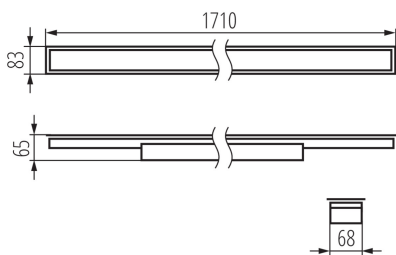

Posibilitate de conlucrare cu reostatul: DALI

Direcție de iluminare a corpului de iluminat: jos

Lungime [mm]: 1710

Lățime [mm]: 83

Înălțime [mm]: 65

Sursă de lumină cu LED integrată: da

Tensiune nominală [V]: 220-240 AC

Tipul de abajur: mat

Materialul carcasei: oțel

Tip de conexiune: bloc cu autoblocare

Intervalul secțiunilor transversale ale cablurilor aplicate [mm²]: 0,5÷2,5

Durată de încălzire a lămpii [s]: ≤ 1

Timp de aprindere a lămpii [s]: $\leq 0,5$

Grad IP: 20

PARAMETRI PENTRU SURSELE DE LUMINĂ CU LED ȘI OLED:

Temperatura de culoare corelată [K]: 3000

Consecvența culorii în elipse McAdam: ≤ 3

Indicele de redare a culorilor: 80

DATE LOGISTICE:

Unitate de măsură: bucată

34394 ALD-LL-WW-MAT-S-PT

Corp de iluminat liniar LED

Cu sunt ambalate: 1

Număr de bucăți în ambalajul intermediar : 1

Număr de bucăți în ambalajul comun : 1

Greutate unitară netă [g]: 2400

Greutate [g]: 2840