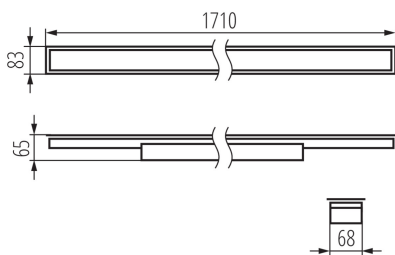

Posibilitate de conlucrare cu reostatul: DALI

Direcție de iluminare a corpului de iluminat: jos

Lungime [mm]: 1710

Lățime [mm]: 83

Înălțime [mm]: 65

Sursă de lumină cu LED integrată: da

Tensiune nominală [V]: 220-240 AC

Tipul de abajur: mat

Materialul carcasei: oțel

Tip de conexiune: bloc cu autoblocare

Intervalul secțiunilor transversale ale cablurilor aplicate [mm²]: 0,5÷2,5

Durată de încălzire a lămpii [s]: ≤ 1

Timp de aprindere a lămpii [s]: $\leq 0,5$

Grad IP: 20

PARAMETRI PENTRU SURSELE DE LUMINĂ CU LED ȘI OLED:

Temperatura de culoare corelată [K]: 3000

Consecvența culorii în elipse McAdam: ≤ 3

Indicele de redare a culorilor: 80

DATE LOGISTICE:

Unitate de măsură: bucată

34395 ALD-LH-WW-MAT-S-PT

Corp de iluminat liniar LED

Cu sunt ambalate: 1

Număr de bucăți în ambalajul intermediar : 1

Număr de bucăți în ambalajul comun : 1

Greutate unitară netă [g]: 2570

Greutate [g]: 3010