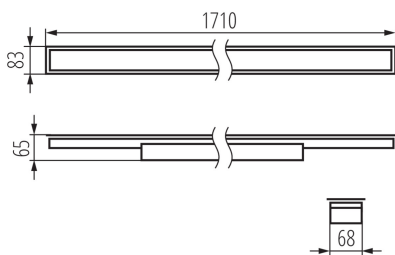

Posibilitate de conlucrare cu reostatul: DALI

Direcție de iluminare a corpului de iluminat: jos

Lungime [mm]: 1710

Lățime [mm]: 83

Înălțime [mm]: 65

Sursă de lumină cu LED integrată: da

Tensiune nominală [V]: 220-240 AC

Tipul de abajur: microprismatic

Materialul carcasei: oțel

Tip de conexiune: bloc cu autoblocare

Intervalul secțiunilor transversale ale cablurilor aplicate [mm²]: 0,5÷2,5

Durată de încălzire a lămpii [s]: ≤ 1

DATE LOGISTICE:

Unitate de măsură: bucată

34396 ALD-LL-NW-MPR-S-PT

Corp de iluminat liniar LED

Cu sunt ambalate: 1

Număr de bucăți în ambalajul intermediar : 1

Număr de bucăți în ambalajul comun : 1

Greutate unitară netă [g]: 2400