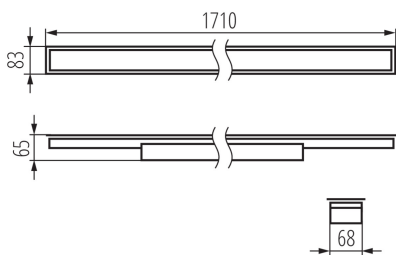

Posibilitate de conlucrare cu reostatul: DALI

Direcție de iluminare a corpului de iluminat: jos

Lungime [mm]: 1710

Lățime [mm]: 83

Înălțime [mm]: 65

Sursă de lumină cu LED integrată: da

Tensiune nominală [V]: 220-240 AC

Tipul de abajur: microprismatic

Materialul carcasei: oțel

Tip de conexiune: bloc cu autoblocare

Intervalul secțiunilor transversale ale cablurilor aplicate [mm²]: 0,5÷2,5

Durată de încălzire a lămpii [s]: ≤ 1

DATE LOGISTICE:

Unitate de măsură: bucată

34397 ALD-LH-NW-MPR-S-PT

Corp de iluminat liniar LED

Cu sunt ambalate: 1

Număr de bucăți în ambalajul intermediar : 1

Număr de bucăți în ambalajul comun : 1

Greutate unitară netă [g]: 2570