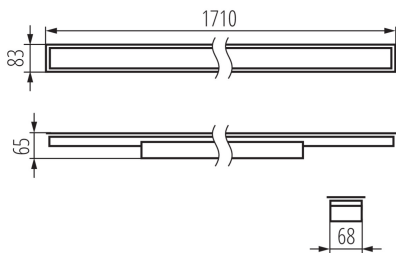

Posibilitate de conlucrare cu reostatul: DALI

Direcție de iluminare a corpului de iluminat: jos

Lungime [mm]: 1710

Lățime [mm]: 83

Înălțime [mm]: 65

Sursă de lumină cu LED integrată: da

Tensiune nominală [V]: 220-240 AC

Tipul de abajur: microprismatic

Materialul carcasei: oțel

Tip de conexiune: bloc cu autoblocare

Intervalul secțiunilor transversale ale cablurilor aplicate [mm²]: 0,5÷2,5

Durată de încălzire a lămpii [s]: ≤ 1

DATE LOGISTICE:

Unitate de măsură: bucată

34398 ALD-LL-WW-MPR-S-PT

Corp de iluminat liniar LED

Cu sunt ambalate: 1

Număr de bucăți în ambalajul intermediar : 1

Număr de bucăți în ambalajul comun : 1

Greutate unitară netă [g]: 2400