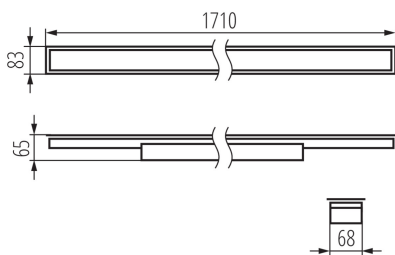

Posibilitate de conlucrare cu reostatul: DALI

Direcție de iluminare a corpului de iluminat: jos

Lungime [mm]: 1710

Lățime [mm]: 83

Înălțime [mm]: 65

Sursă de lumină cu LED integrată: da

Tensiune nominală [V]: 220-240 AC

Tipul de abajur: microprismatic

Materialul carcasei: oțel

Tip de conexiune: bloc cu autoblocare

Intervalul secțiunilor transversale ale cablurilor aplicate [mm²]: 0,5÷2,5

Durată de încălzire a lămpii [s]: ≤ 1

DATE LOGISTICE:

Unitate de măsură: bucată

34399 ALD-LH-WW-MPR-S-PT

Corp de iluminat liniar LED

Cu sunt ambalate: 1

Număr de bucăți în ambalajul intermediar : 1

Număr de bucăți în ambalajul comun : 1

Greutate unitară netă [g]: 2570