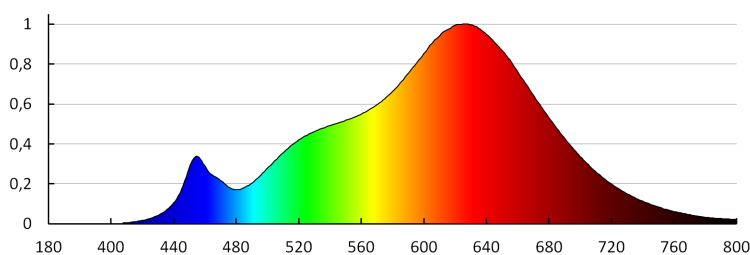

35240 IQ-LED GU10 6,5W-WW

Sursă de lumină LED

Număr de bucăți în ambalajul intermediar : 20

Număr de bucăți în ambalajul comun : 100

Greutate unitară netă [g]: 38

Greutate [g]: 57

Greutate brută la bucată [g]: 50

Lungimea ambalajului unitar [cm]: 5

Lățimea ambalajului unitar [cm]: 5

Înălțimea ambalajului unitar [cm]: 6.5

Greutatea cutiei de carton [kg]: 5.7

Lățimea cutiei de carton [cm]: 30

Înălțimea cutiei de carton [cm]: 17

Lungimea cutiei de carton [cm]: 60

Volumul cutiei de carton [m³]: 0.0306