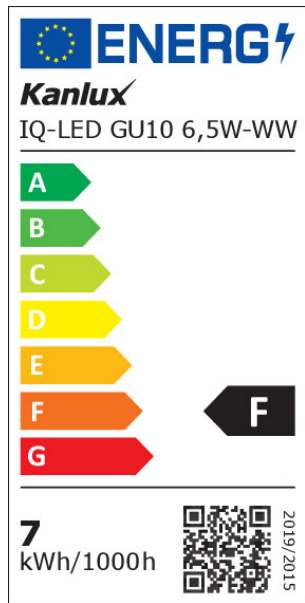

iQ-LED

Kanlux

ul. Objazdowa 1-3, 41-922 Radzionków, Poland

35240 IQ-LED GU10 6,5W-WW

Sursă de lumină LED

PARAMETRI PENTRU SURSELE DE LUMINĂ DIRECȚIONALE:

Intensitatea luminoasă de vârf [cd]: 230

Unghiul fasciculului [°]: 110

PARAMETRI PENTRU SURSELE DE LUMINĂ CU LED ȘI OLED:

Consum de energie în modul pornit al sursei de lumină (kWh / 1000h): 7

Clasa de eficiență energetică : F

Fluxul luminos util al sursei de lumină Φ_{use} [lm] : 510

Fluxul luminos util al sursei de lumină Φ_{use} [lm] : w szerokim stożku (120°)

Temperatura de culoare corelată [K] : 2700

Consecvența culorii în elipse McAdam : ≤ 6

Puterea în modul activ a sursei de lumină P_{on} [W] : 6,5

Înălțimea sursei de lumină [mm] : 57

Lățimea sursei de lumină [mm] : 50

Adâncimea sursei de lumină [mm] : 50

Indicele de redare a culorilor : 95

Coordonatele cromatice (x) : 0.458

Coordonatele cromatice (y) : 0.41

Declarație de putere echivalentă [W] : 59

Valoarea indicelui de redare a culorilor R9 : 69

Factorul de supraviețuire : 0,9

Factorul de menținere a fluxului luminos : 0,96

PARAMETRI PENTRU SURSELE DE LUMINĂ CU LED ȘI OLED CU ALIMENTARE DE LA REȚEA:

Factorul de defazaj ($\cos \phi_1$) : 0,7

O sursă de lumină cu LED înlocuiește o sursă de lumină fluorescentă fără balast încorporat de o anumită putere: nu se aplică

Indicatorul pentru pâlpâire (Pst LM) : 1,0

Indicatorul pentru efectul stroboscopic (SVM) : 0.4

DATE LOGISTICE:

Unitate de măsură: bucată

Cu sunt ambalate: 20

Date of issue: 02.02.2024, 14:38

Ne rezervăm dreptul de a face modificări tehnice. Datele conținute în acest material nu sunt obligatorii din punct de vedere juridic.

Fotometrie: rezultatele obținute în timpul testării unui exemplar concret.

RO