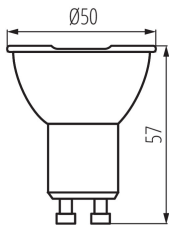

iQ-LED

Kanlux

ul. Objazdowa 1-3, 41-922 Radzionków, Poland

35240 IQ-LED GU10 6,5W-WW

Sursă de lumină LED

5905339352408

Kanlux IQ-LED oferă siguranță foto-biologică, temperatură prietenoasă pentru ochi și fiabilitate. Acum este totul în noua versiune cu baza GU10. Becurile LED IQ oferă confort și siguranță deplină.

TIPUL SURSEI DE LUMINĂ:

Tehnologia de iluminat utilizată: LED

Nedirecțională sau direcțională: DLS

Cu alimentare de la rețea sau nealimentată de la rețea: MLS

Sursă de lumină conectată (CLS): nu

Sursă de lumină cu posibilitatea de reglare a culorilor: nu

Surse de lumină cu luminanță mare: nu

Protecție antireflexie: nu

Cu intensitate reglabilă: nu

PARAMETRII PRODUSULUI:

Posibilitate de conlucrare cu reostatul: nu

Lățime [mm]: 50

Înălțime [mm]: 57

Adâncime [mm]: 50

Diametru [mm]: 50

Tensiune nominală [V]: 220-240 AC

Frecvență nominală [Hz]: 50

Flux luminos specificat total [lm]: 580

Unghi de radiație nominal [°]: 110

Materialul abajurului: material din plastic

Sursă de lumină: PAR16

Tip de diodă: LED SMD

Culoarea luminii: alb cald

Ax: GU10

Durată nominală de viață a lămpii [h]: 25000

Număr de cicluri pornit/oprit: ≥40000

Forma sursei de lumină: spot

Informații suplimentare: Sursă de lumină (LS)

Conținut de mercur: nu

Date of issue: 02.02.2024, 14:38

Ne rezervăm dreptul de a face modificări tehnice. Datele conținute în acest material nu sunt obligatorii din punct de vedere juridic.

Fotometrie: rezultatele obținute în timpul testării unui exemplar concret.

RO