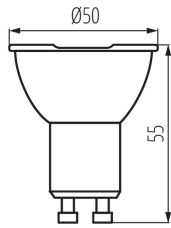

iQ-LED

Kanlux

ul. Objazdowa 1-3, 41-922 Radzionków, Poland

35256 IQ-LED GU10 4,9W-WW

Sursă de lumină LED

Număr de cicluri pornit/oprit: ≥ 50000

Forma sursei de lumină: kulka

Informații suplimentare: Sursă de lumină (LS)

Conținut de mercur: nu

PARAMETRI PENTRU SURSELE DE LUMINĂ CU LED ȘI OLED:

Consum de energie în modul pornit al sursei de lumină (kWh / 1000h): 5

Clasa de eficiență energetică: E

Fluxul luminos util al sursei de lumină Φ_{use} [lm]: 550

Fluxul luminos util al sursei de lumină Φ_{use} [lm]: sub formă de sferă (360°)

Temperatura de culoare corelată [K]: 2700

Consecvența culorii în elipse McAdam: 6

Puterea în modul activ a sursei de lumină P_{on} [W]: 4,9

Înălțimea sursei de lumină [mm]: 55

Lățimea sursei de lumină [mm]: 50

Adâncimea sursei de lumină [mm]: 50

Indicele de redare a culorilor: 90

Coordonatele cromatice (x): 0.458

Coordonatele cromatice (y): 0.41

Declarație de putere echivalentă [W]: 44

Valoarea indicelui de redare a culorilor R9: 66

Factorul de supraviețuire: 0,9

Factorul de menținere a fluxului luminos: 0,96

PARAMETRI PENTRU SURSELE DE LUMINĂ CU LED ȘI OLED CU ALIMENTARE DE LA REȚEA:

Factorul de defazaj ($\cos \phi_1$): 0,5

O sursă de lumină cu LED înlocuiește o sursă de lumină fluorescentă fără balast încorporat de o anumită putere: nu se aplică

Indicatorul pentru pâlpâire (Pst LM): 1,0

Indicatorul pentru efectul stroboscopic (SVM): 0.4

DATE LOGISTICE:

Unitate de măsură: bucată

Cu sunt ambalate: 10

Număr de bucăți în ambalajul intermediar: 10

Date of issue: 02.02.2024, 14:55

Ne rezervăm dreptul de a face modificări tehnice. Datele conținute în acest material nu sunt obligatorii din punct de vedere juridic.

Fotometrie: rezultatele obținute în timpul testării unui exemplar concret.

RO