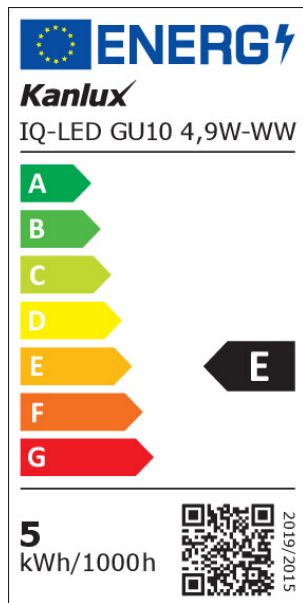

iQ-LED

Kanlux

ul. Objazdowa 1-3, 41-922 Radzionków, Poland

35256 IQ-LED GU10 4,9W-WW

Sursă de lumină LED

5905339352569

Kanlux IQ-LED GU10 oferă o temperatură de culoare și fiabilitate prietenoasă pentru ochi, și toate acestea în forma clasică a becurilor cu halogen. Noile becuri iQ-LED GU10 de la Kanlux oferă, de asemenea, o eficiență luminoasă excepțională, mai mult de 100 Lumeni per Watt și, ca urmare, un consum mai mic de energie. IQ-LED GU10 oferă confort deplin utilizatorului cu reproducerea lor exactă a culorilor (Ra 90).

Adâncime [mm]: 50

Diametru [mm]: 50

Tensiune nominală [V]: 220-240 AC

Frecvență nominală [Hz]: 50

Curent nominal al lămpii [mA]: 41

Flux luminos specificat total [lm]: 550

Unghi de radiație nominal [°]: 120

RO

iQ-LED

Kanlux

ul. Objazdowa 1-3, 41-922 Radzionków, Poland

35256 IQ-LED GU10 4,9W-WW

Sursă de lumină LED

Număr de cicluri pornit/oprit: ≥ 50000

Forma sursei de lumină: kulka

Informații suplimentare: Sursă de lumină (LS)

Conținut de mercur: nu

PARAMETRI PENTRU SURSELE DE LUMINĂ CU LED ȘI OLED:

Consum de energie în modul pornit al sursei de lumină (kWh / 1000h): 5

Clasa de eficiență energetică: E