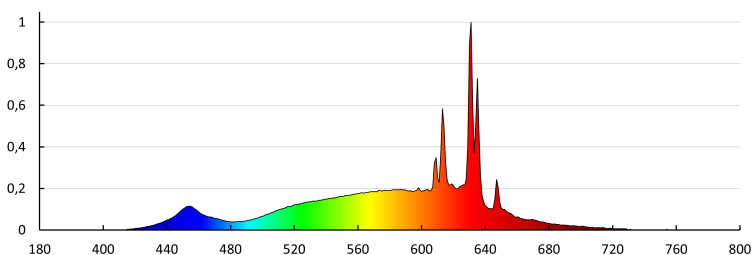

35256 IQ-LED GU10 4,9W-WW

Sursă de lumină LED

Număr de bucăți în ambalajul comun : 200

Greutate unitară netă [g]: 44

Greutate [g]: 59.85

Greutate brută la bucată [g]: 52

Lungimea ambalajului unitar [cm]: 5

Lățimea ambalajului unitar [cm]: 5

Înălțimea ambalajului unitar [cm]: 5.5

Greutatea cutiei de carton [kg]: 11.97

Lățimea cutiei de carton [cm]: 28

Înălțimea cutiei de carton [cm]: 27

Lungimea cutiei de carton [cm]: 56.5

Volumul cutiei de carton [m³]: 0.042714