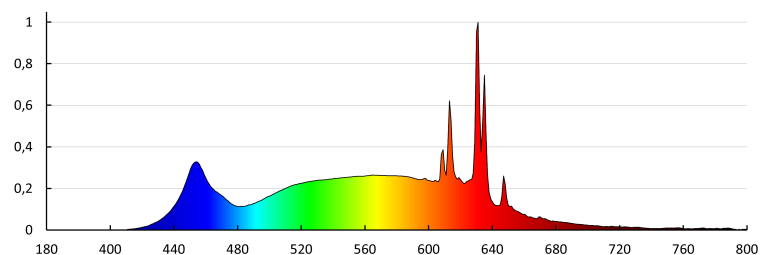

35257 IQ-LED GU10 4,9W-NW

Sursă de lumină LED

Număr de bucăți în ambalajul intermediar : 10

Număr de bucăți în ambalajul comun : 200

Greutate unitară netă [g]: 44

Greutate [g]: 59.85

Greutate brută la bucată [g]: 52

Lungimea ambalajului unitar [cm]: 5

Lățimea ambalajului unitar [cm]: 5

Înălțimea ambalajului unitar [cm]: 5.5

Greutatea cutiei de carton [kg]: 11.97

Lățimea cutiei de carton [cm]: 28

Înălțimea cutiei de carton [cm]: 27

Lungimea cutiei de carton [cm]: 56.5

Volumul cutiei de carton [m³]: 0.042714