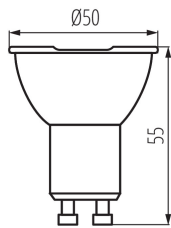

iQ-LED

Kanlux

ul. Objazdowa 1-3, 41-922 Radzionków, Poland

35257 IQ-LED GU10 4,9W-NW

Sursă de lumină LED

Număr de cicluri pornit/oprit: ≥ 50000

Forma sursei de lumină: kulka

Informații suplimentare: Sursă de lumină (LS)

Conținut de mercur: nu

Photobiological safety: RG1

PARAMETRI PENTRU SURSELE DE LUMINĂ CU LED ȘI OLED:

Consum de energie în modul pornit al sursei de lumină (kWh / 1000h): 5

Clasa de eficiență energetică: E

Fluxul luminos util al sursei de lumină Φ_{use} [lm]: 550

Fluxul luminos util al sursei de lumină Φ_{use} [lm]: sub formă de sferă (360°)

Temperatura de culoare corelată [K]: 4000

Consecvența culorii în elipse McAdam: 6

Puterea în modul activ a sursei de lumină P_{on} [W]: 4,9

Înălțimea sursei de lumină [mm]: 55

Lățimea sursei de lumină [mm]: 50

Adâncimea sursei de lumină [mm]: 50

Indicele de redare a culorilor: 90

Coordonatele cromatice (x): 0,38

Coordonatele cromatice (y): 0,38

Declarație de putere echivalentă [W]: 44

Valoarea indicelui de redare a culorilor R_9 : 76

Factorul de supraviețuire: 0,9

Factorul de menținere a fluxului luminos: 0,96

PARAMETRI PENTRU SURSELE DE LUMINĂ CU LED ȘI OLED CU ALIMENTARE DE LA REȚEA:

Factorul de defazaj ($\cos \phi_1$): 0,5

O sursă de lumină cu LED înlocuiește o sursă de lumină fluorescentă fără balast încorporat de o anumită putere: nu se aplică

Indicatorul pentru pâlpâire (Pst LM): 1,0

Indicatorul pentru efectul stroboscopic (SVM): 0.4

DATE LOGISTICE:

Unitate de măsură: bucată

Cu sunt ambalate: 10

Date of issue: 02.02.2024, 14:53

Ne rezervăm dreptul de a face modificări tehnice. Datele conținute în acest material nu sunt obligatorii din punct de vedere juridic.

Fotometrie: rezultatele obținute în timpul testării unui exemplar concret.

RO