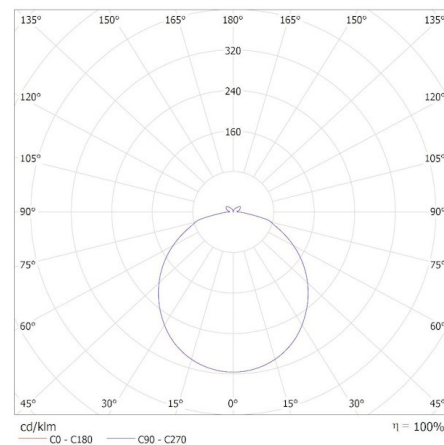

KANLUX S.A. (kat 35258) IQ-LED GU10 4,9W-CW / Krzywa rozsyłu światła (biegunowo)

Date of issue: 02.02.2024, 14:51

Ne rezervăm dreptul de a face modificări tehnice. Datele conținute în acest material nu sunt obligatorii din punct de vedere juridic.

Fotometrie: rezultatele obținute în timpul testării unui exemplar concret.

RO