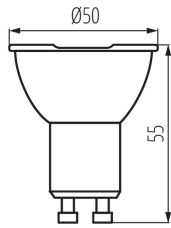

iQ-LED

Kanlux

ul. Objazdowa 1-3, 41-922 Radzionków, Poland

35258 IQ-LED GU10 4,9W-CW

Sursă de lumină LED

Număr de cicluri pornit/oprit: ≥ 50000

Forma sursei de lumină: kulka

Informații suplimentare: Sursă de lumină (LS)

Conținut de mercur: nu

PARAMETRI PENTRU SURSELE DE LUMINĂ CU LED ȘI OLED:

Consum de energie în modul pornit al sursei de lumină (kWh / 1000h): 5

Clasa de eficiență energetică: E

Fluxul luminos util al sursei de lumină Φ_{use} [lm]: 550

Fluxul luminos util al sursei de lumină Φ_{use} [lm]: sub formă de sferă (360°)

Temperatura de culoare corelată [K]: 6500

Consecvența culorii în elipse McAdam: 6

Puterea în modul activ a sursei de lumină P_{on} [W]: 4,9

Înălțimea sursei de lumină [mm]: 55

Lățimea sursei de lumină [mm]: 50

Adâncimea sursei de lumină [mm]: 50

Indicele de redare a culorilor: 90

Coordonatele cromatice (x): 0.313

Coordonatele cromatice (y): 0.337

Declarație de putere echivalentă [W]: 44

Valoarea indicelui de redare a culorilor R9: 83

Factorul de supraviețuire: 0,9

Factorul de menținere a fluxului luminos: 0,96

PARAMETRI PENTRU SURSELE DE LUMINĂ CU LED ȘI OLED CU ALIMENTARE DE LA REȚEA:

Factorul de defazaj ($\cos \phi_1$): 0,5

O sursă de lumină cu LED înlocuiește o sursă de lumină fluorescentă fără balast încorporat de o anumită putere: nu se aplică

Indicatorul pentru pâlpâire (Pst LM): 1,0

Indicatorul pentru efectul stroboscopic (SVM): 0.4

DATE LOGISTICE:

Unitate de măsură: bucată

Cu sunt ambalate: 10

Număr de bucăți în ambalajul intermediar: 10

Date of issue: 02.02.2024, 14:51

Ne rezervăm dreptul de a face modificări tehnice. Datele conținute în acest material nu sunt obligatorii din punct de vedere juridic.

Fotometrie: rezultatele obținute în timpul testării unui exemplar concret.

RO