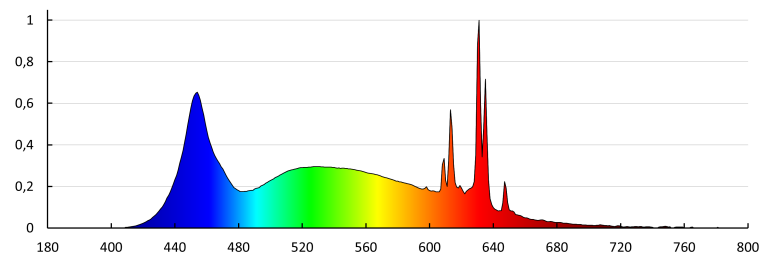

iQ LED

Kanlux

ul. Objazdowa 1-3, 41-922 Radzionków, Poland

35258 IQ-LED GU10 4,9W-CW

Sursă de lumină LED

Număr de bucăți în ambalajul comun : 200

Greutate unitară netă [g]: 44

Greutate [g]: 59.85

Lungimea ambalajului unitar [cm]: 5

Lățimea ambalajului unitar [cm]: 5

Înălțimea ambalajului unitar [cm]: 5.5

Greutatea cutiei de carton [kg]: 11.97

Lățimea cutiei de carton [cm]: 28

Înălțimea cutiei de carton [cm]: 27

Lungimea cutiei de carton [cm]: 56.5

Volumul cutiei de carton [m³]: 0.042714