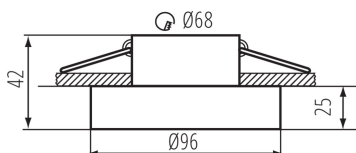

35284 ELICEO-ST DSO B/B

Inel pentru corp de iluminat tip spot

5905339352842

unique
LIGHT
effect

HIGH
quality
finish

PARAMETRII PRODUSULUI:

Culoare: negru

Loc de montare: pentru încastrare în tavan

Loc de aplicare: în interior

Distanță minimă de la obiectul iluminat: 0,5m

inel decorativ fără suport ceramic: da

Produsul nu este adecvat pentru acoperirea cu material termoizolant: da

Sursa de lumină face parte din set: nu

Înălțime [mm]: 42

Diametru [mm]: 96

Orificiu de montare [mm]: Ø68

Tensiune nominală [V]: 12 AC; 12 DC; 220-240 AC

Putere maximă [W]: max 10

Clasă de protecție împotriva șocurilor electrice: II/III

Sursă de lumină: MR16/PAR16

Ax: Gx5,3/GU10

Interval de temperatură ambiantă la care produsul poate fi expus [°C]: 5÷25

Materialul carcasei: aliaj de aluminiualiaj de aluminiualiaj de aluminiu

Reglare unghiulară a corpului de iluminat: none

Grad IP: 20

DATE LOGISTICE:

Cu sunt ambalate: 50

Număr de bucăți în ambalajul intermediar: 1

Număr de bucăți în ambalajul comun: 50

Greutate unitară netă [g]: 136

Greutate [g]: 178

Lungimea ambalajului unitar [cm]: 10

Lățimea ambalajului unitar [cm]: 5

Înălțimea ambalajului unitar [cm]: 10

Greutatea cutiei de carton [kg]: 8.9

Lățimea cutiei de carton [cm]: 28.5

Înălțimea cutiei de carton [cm]: 23

Lungimea cutiei de carton [cm]: 52.5

Volumul cutiei de carton [m³]: 0.034414

INFORMAȚII SUPPLEMENTARE:

- Inel decorativ fără suport ceramic