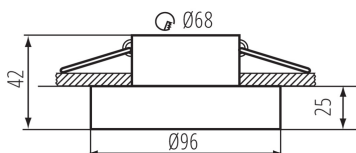

### PARAMETRII PRODUSULUI:

**Culoare:** alb / auriu

**Loc de montare:** pentru încastrare în tavan

**Loc de aplicare:** în interior

**Distanță minimă de la obiectul iluminat:** 0,5m

**inel decorativ fără suport ceramic:** da

**Produsul nu este adecvat pentru acoperirea cu material termoizolant:** da

**Sursa de lumină face parte din set:** nu

**Înălțime [mm]:** 42

**Diametru [mm]:** 96

**Orificiu de montare [mm]:** Ø68

**Tensiune nominală [V]:** 12 AC; 12 DC; 220-240 AC