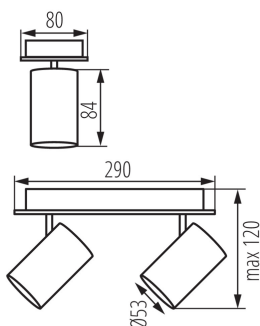

35693 EVALO EL-2I B-SR

Corp de perete-tavan

5905339356932

MODERN
design

Kanlux EVALO este o familie de spoturi simple. Simplitatea scandinavă și elementele argintii sunt un clasic extrem de elegant. Abajurul îngust adăpostește sursele de lumină GU10 (setul include o ventuză care facilitează instalarea acestora). Două culori (alb și negru) și numărul de 1 până la 4 puncte de lumină ale acestor corpuri de iluminat deschid multe posibilități de aranjare. Spotul Kanlux EVALO cu 1 punct este o lampă de perete perfectă pentru un birou, pat sau canapea. Datorită acestui aranjament, Kanlux EVALO poate fi folosit ca lumină principală și suplimentară. Un avantaj suplimentar este posibilitatea de reglare mare a direcției luminii (două axe de rotație: 320 și 90 grade).

PARAMETRII PRODUSULUI:

Culoare: negru

Loc de montare: pentru montare pe perete, pentru montare pe tavan

Loc de aplicare: în interior

Distanță minimă de la obiectul iluminat: 0,5m

Produsul nu este adecvat pentru acoperirea cu material termoizolant: da

Sursa de lumină face parte din set: nu

Lungime [mm]: 290

Lățime [mm]: 80

Înălțime [mm]: 120

Tensiune nominală [V]: 220-240 AC

Frecvență nominală [Hz]: 50

Putere maximă [W]: 2 x max 10

Clasă de protecție împotriva șocurilor electrice: I

Lățimea cutiei de carton [cm]: 31.5

Înălțimea cutiei de carton [cm]: 28.5

Lungimea cutiei de carton [cm]: 37

Volumul cutiei de carton [m³]: 0.033217