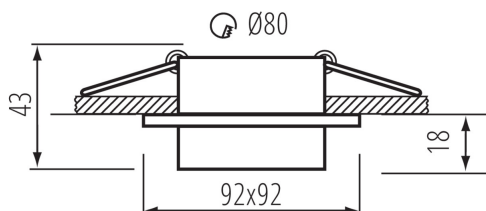

35740 LONVI DSL W/W

Inel pentru corp de iluminat tip spot

5905339357403

unique
LIGHT
effect

HIGH
quality
finish

MO
DE
RN
design

Inelul de iluminat Kanlux LONVI este disponibil în două versiuni - rotund și pătrat. Inelul acrilic, strălucitor, al acestui corp de iluminat este un efect decorativ suplimentar. Designul simplu, dar interesant, îl face să se potrivească perfect în multe tipuri de interioare. Culoarea albă, neutră, a acestui inel ne oferă și mai multe posibilități în utilizarea lui. Se potrivește bine în dormitor și în sufragerie.

PARAMETRII PRODUSULUI:

Culoare: alb

Loc de montare: pentru încastrare în tavan

Loc de aplicare: în interior

Distanță minimă de la obiectul iluminat: 0,5m

inel decorativ fără suport ceramic: da

Produsul nu este adecvat pentru acoperirea cu material termoizolant: da

Sursa de lumină face parte din set: nu

Lungime [mm]: 92

Lățime [mm]: 92

Înălțime [mm]: 43

Orificiu de montare [mm]: Ø80

Tensiune nominală [V]: 12 AC; 12 DC; 220-240 AC

Putere maximă [W]: max 10

Clasă de protecție împotriva șocurilor electrice: II/III

Sursă de lumină: MR16/PAR16

Ax: Gx5,3/GU10

Interval de temperatură ambiantă la care produsul poate fi expus [°C]: 5÷25

Materialul carcasei: aliaj de aluminiu/aliaj de aluminiu/aliaj de aluminiu, material din plastic

Reglare unghiulară a corpului de iluminat: none

Grad IP: 20

DATE LOGISTICE:

Cu sunt ambalate: 100

Număr de bucăți în ambalajul intermediar: 1

Număr de bucăți în ambalajul comun: 100

Greutate unitară netă [g]: 98

Greutate [g]: 146.7

Lungimea ambalajului unitar [cm]: 12

Lățimea ambalajului unitar [cm]: 6

Înălțimea ambalajului unitar [cm]: 10

Greutatea cutiei de carton [kg]: 14.67

Lățimea cutiei de carton [cm]: 33.5