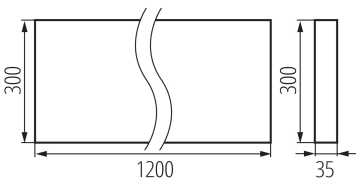

35811 OS-S5D-WW-RST-W-N3

Corp de iluminat LED de birou instalare pe tencuială

5905339358110

OS RST W N3

PARAMETRII PRODUSULUI:

Culoare: alb

Loc de montare: pentru montare pe tavan

Loc de aplicare: în interior

Distanță minimă de la obiectul iluminat: 0,5m

Posibilitate de conlucrare cu reostatul: nu

Produsul nu este adecvat pentru acoperirea cu material termoizolant: da

Lungime [mm]: 1200

Lățime [mm]: 300

Înălțime [mm]: 35

Număr de cicluri pornit/oprit: ≥30000

Unghi de iluminare [°]: 50

Interval de temperatură ambiantă la care produsul poate fi expus [°C]: 5÷25

Tipul de abajur: raster

Materialul carcasei: metal

Tip de conexiune: bloc cu autoblocare

Intervalul secțiunilor transversale ale cablurilor aplicate [mm²]: 1,5÷2,5

Durată de încălzire a lămpii [s]: ≤1

Timp de aprindere a lămpii [s]: ≤0,5

Rodzaj soczewki [°]: 50

Grad IP: 20

Informații suplimentare: Sursa de lumina cu LED poate fi înlocuita numai de personalul calificat (departamentul tehnic Kanlux)