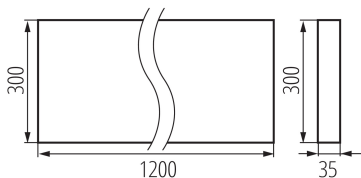

35839 OS-H5D-NW-RST-W-N3

Corp de iluminat LED de birou instalare pe tencuială

5905339358394

PARAMETRII PRODUSULUI:

Culoare: alb

Loc de montare: pentru montare pe tavan

Loc de aplicare: în interior

Distanță minimă de la obiectul iluminat: 0,5m

Posibilitate de conlucrare cu reostatul: nu

Produsul nu este adecvat pentru acoperirea cu material termoizolant: da

Lungime [mm]: 1200

Lățime [mm]: 300

Înălțime [mm]: 35

Sursă de lumină cu LED integrată: da

Tensiune nominală [V]: 220-240 AC

Frecvență nominală [Hz]: 50

Putere maximă [W]: 49W

Clasă de protecție împotriva șocurilor electrice: I

Materialul abajurului: material din plastic

Tip de diodă: LED SMD

Fluxul luminos al corpului de iluminat [lm]: 6300

Culoarea luminii: alb

Durabilitate [h]: 50000

Factor de menținere a fluxului luminos la sfârșitul perioadei nominale de durabilitate: L90B10

Număr de cicluri pornit/oprit: ≥30000

Unghi de iluminare [°]: 50

Interval de temperatură ambiantă la care produsul poate fi expus [°C]: 5÷25

Tipul de abajur: raster

Materialul carcasei: metal

Tip de conexiune: bloc cu autoblocare

Intervalul secțiunilor transversale ale cablurilor aplicate [mm²]: 1,5÷2,5

Durată de încălzire a lămpii [s]: ≤1

Timp de aprindere a lămpii [s]: ≤0,5

Rodzaj soczewki [°]: 50

Grad IP: 20

Informații suplimentare: Sursa de lumina cu LED poate fi înlocuita numai de personalul calificat (departamentul tehnic Kanlux)

Informații suplimentare: ПРА может быть заменена только квалифицированным персоналом (только сервисом Kanlux)

Informații suplimentare: Produs conținător (CP)