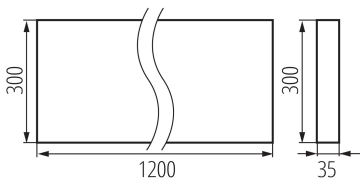

35843 OS-S8D-WW-RST-W-N3

Corp de iluminat LED de birou instalare pe tencuială

5905339358431

PARAMETRII PRODUSULUI:

Culoare: alb

Loc de montare: pentru montare pe tavan

Loc de aplicare: în interior

Distanță minimă de la obiectul iluminat: 0,5m

Posibilitate de conlucrare cu reostatul: nu

Produsul nu este adecvat pentru acoperirea cu material termoizolant: da

Lungime [mm]: 1200

Lățime [mm]: 300

Înălțime [mm]: 35

Sursă de lumină cu LED integrată: da

Tensiune nominală [V]: 220-240 AC

Frecvență nominală [Hz]: 50

Putere maximă [W]: 22W

Clasă de protecție împotriva șocurilor electrice: I

Materialul abajurului: material din plastic

Tip de diodă: LED SMD

Fluxul luminos al corpului de iluminat [lm]: 3200

Culoarea luminii: alb cald

Durabilitate [h]: 50000

Factor de menținere a fluxului luminos la sfârșitul perioadei nominale de durabilitate: L90B10

Număr de cicluri pornit/oprit: ≥30000

Unghi de iluminare [°]: 80

Interval de temperatură ambiantă la care produsul poate fi expus [°C]: 5÷25

Tipul de abajur: raster

Materialul carcasei: metal

Tip de conexiune: bloc cu autoblocare

Intervalul secțiunilor transversale ale cablurilor aplicate [mm²]: 1,5÷2,5

Durată de încălzire a lămpii [s]: ≤1

Timp de aprindere a lămpii [s]: ≤0,5

Rodzaj soczewki [°]: 80

Grad IP: 20

Informații suplimentare: Sursa de lumina cu LED poate fi înlocuita numai de personalul calificat (departamentul tehnic Kanlux)

Informații suplimentare: ПРА может быть заменена только квалифицированным персоналом (только сервисом Kanlux)

Informații suplimentare: Produs conținător (CP)