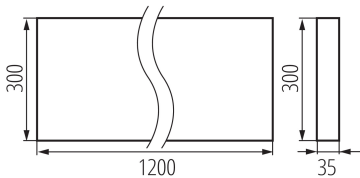

35847 OS-L8D-WW-RST-W-N3

Corp de iluminat LED de birou instalare pe tencuială

5905339358479

PARAMETRII PRODUSULUI:

Culoare: alb

Loc de montare: pentru montare pe tavan

Loc de aplicare: în interior

Distanță minimă de la obiectul iluminat: 0,5m

Posibilitate de conlucrare cu reostatul: nu

Produsul nu este adecvat pentru acoperirea cu material termoizolant: da

Lungime [mm]: 1200

Lățime [mm]: 300

Înălțime [mm]: 35

Sursă de lumină cu LED integrată: da

Tensiune nominală [V]: 220-240 AC

Frecvență nominală [Hz]: 50

Putere maximă [W]: 31W

Clasă de protecție împotriva șocurilor electrice: I

Materialul abajurului: material din plastic

Tip de diodă: LED SMD

Fluxul luminos al corpului de iluminat [lm]: 4300

Interval de temperatură ambiantă la care produsul poate fi expus [°C]: 5÷25

Tipul de abajur: raster

Materialul carcasei: metal

Tip de conexiune: bloc cu autoblocare

Intervalul secțiunilor transversale ale cablurilor aplicate [mm²]: 1,5÷2,5