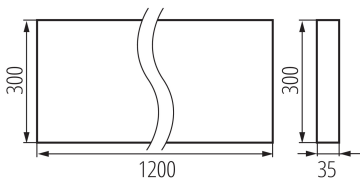

35855 OS-H8D-WW-RST-W-N3

Corp de iluminat LED de birou instalare pe tencuială

5905339358554

PARAMETRII PRODUSULUI:

Culoare: alb

Loc de montare: pentru montare pe tavan

Loc de aplicare: în interior

Distanță minimă de la obiectul iluminat: 0,5m

Posibilitate de conlucrare cu reostatul: nu

Produsul nu este adecvat pentru acoperirea cu material termoizolant: da

Lungime [mm]: 1200

Lățime [mm]: 300

Înălțime [mm]: 35

Sursă de lumină cu LED integrată: da

Tensiune nominală [V]: 220-240 AC

Frecvență nominală [Hz]: 50

Putere maximă [W]: 49W

Clasă de protecție împotriva șocurilor electrice: I

Materialul abajurului: material din plastic

Tip de diodă: LED SMD

Fluxul luminos al corpului de iluminat [lm]: 6300

Culoarea luminii: alb cald

Durabilitate [h]: 50000

Factor de menținere a fluxului luminos la sfârșitul perioadei nominale de durabilitate: L90B10

Număr de cicluri pornit/oprit: ≥30000

Unghi de iluminare [°]: 80

Interval de temperatură ambiantă la care produsul poate fi expus [°C]: 5÷25

Tipul de abajur: raster

Materialul carcasei: metal

Tip de conexiune: bloc cu autoblocare

Intervalul secțiunilor transversale ale cablurilor aplicate [mm²]: 1,5÷2,5

Durată de încălzire a lămpii [s]: ≤1

Timp de aprindere a lămpii [s]: ≤0,5

Rodzaj soczewki [°]: 80

Grad IP: 20

Informații suplimentare: Sursa de lumina cu LED poate fi înlocuita numai de personalul calificat (departamentul tehnic Kanlux)

Informații suplimentare: ПРА может быть заменена только квалифицированным персоналом (только сервисом Kanlux)

Informații suplimentare: Produs conținător (CP)