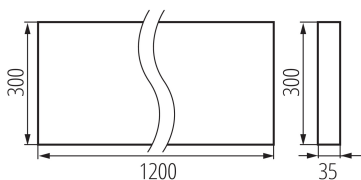

35859 OS-S8D-NW-RST-W-N3

Corp de iluminat LED de birou instalare pe tencuială

5905339358592

PARAMETRII PRODUSULUI:

Culoare: alb

Loc de montare: pentru montare pe tavan

Loc de aplicare: în interior

Distanță minimă de la obiectul iluminat: 0,5m

Posibilitate de conlucrare cu reostatul: nu

Produsul nu este adecvat pentru acoperirea cu material termoizolant: da

Lungime [mm]: 1200

Lățime [mm]: 300

Înălțime [mm]: 35

Sursă de lumină cu LED integrată: da

Tensiune nominală [V]: 220-240 AC

Frecvență nominală [Hz]: 50

Putere maximă [W]: 22W

Clasă de protecție împotriva șocurilor electrice: I

Materialul abajurului: material din plastic

Tip de diodă: LED SMD

Fluxul luminos al corpului de iluminat [lm]: 3200

Culoarea luminii: alb

Durabilitate [h]: 50000

Factor de menținere a fluxului luminos la sfârșitul perioadei nominale de durabilitate: L90B10

Număr de cicluri pornit/oprit: ≥30000

Unghi de iluminare [°]: 80

Interval de temperatură ambiantă la care produsul poate fi expus [°C]: 5÷25

Tipul de abajur: raster

Materialul carcasei: metal

Tip de conexiune: bloc cu autoblocare

Intervalul secțiunilor transversale ale cablurilor aplicate [mm²]: 1,5÷2,5

Durată de încălzire a lămpii [s]: ≤1

Timp de aprindere a lămpii [s]: ≤0,5

Rodzaj soczewki [°]: 80

Grad IP: 20

Informații suplimentare: Sursa de lumina cu LED poate fi înlocuita numai de personalul calificat (departamentul tehnic Kanlux)

Informații suplimentare: ПРА может быть заменена только квалифицированным персоналом (только сервисом Kanlux)

Informații suplimentare: Produs conținător (CP)