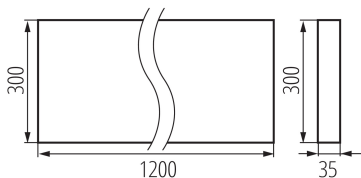

35871 OS-H8D-NW-RST-W-N3

Corp de iluminat LED de birou instalare pe tencuială

5905339358714

PARAMETRII PRODUSULUI:

Culoare: alb

Loc de montare: pentru montare pe tavan

Loc de aplicare: în interior

Distanță minimă de la obiectul iluminat: 0,5m

Posibilitate de conlucrare cu reostatul: nu

Produsul nu este adecvat pentru acoperirea cu material termoizolant: da

Lungime [mm]: 1200

Lățime [mm]: 300

Înălțime [mm]: 35

Sursă de lumină cu LED integrată: da

Tensiune nominală [V]: 220-240 AC

Frecvență nominală [Hz]: 50

Putere maximă [W]: 49W

Clasă de protecție împotriva șocurilor electrice: I

Materialul abajurului: material din plastic

Tip de diodă: LED SMD

Fluxul luminos al corpului de iluminat [lm]: 6300

Culoarea luminii: alb

Durabilitate [h]: 50000

Factor de menținere a fluxului luminos la sfârșitul perioadei nominale de durabilitate: L90B10

Număr de cicluri pornit/oprit: ≥30000

Unghi de iluminare [°]: 80

Interval de temperatură ambiantă la care produsul poate fi expus [°C]: 5÷25

Tipul de abajur: raster

Materialul carcasei: metal

Tip de conexiune: bloc cu autoblocare

Intervalul secțiunilor transversale ale cablurilor aplicate [mm²]: 1,5÷2,5

Durată de încălzire a lămpii [s]: ≤1

Timp de aprindere a lămpii [s]: ≤0,5

Rodzaj soczewki [°]: 80

Grad IP: 20

Informații suplimentare: Sursa de lumina cu LED poate fi înlocuita numai de personalul calificat (departamentul tehnic Kanlux)

Informații suplimentare: ПРА может быть заменена только квалифицированным персоналом (только сервисом Kanlux)

Informații suplimentare: Produs conținător (CP)