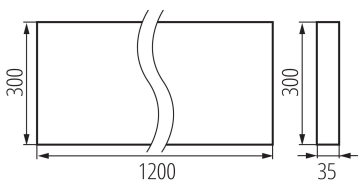

35939 OS-S5D-WW-RST-B-N3

Corp de iluminat LED de birou instalare pe tencuială

5905339359391

PARAMETRII PRODUSULUI:

Culoare: negru

Loc de montare: pentru montare pe tavan

Loc de aplicare: în interior

Distanță minimă de la obiectul iluminat: 0,5m

Posibilitate de conlucrare cu reostatul: nu

Produsul nu este adecvat pentru acoperirea cu material termoizolant: da

Lungime [mm]: 1200

Lățime [mm]: 300

Înălțime [mm]: 35

Sursă de lumină cu LED integrată: da

Tensiune nominală [V]: 220-240 AC

Frecvență nominală [Hz]: 50

Putere maximă [W]: 22W

Clasă de protecție împotriva șocurilor electrice: I

Materialul abajurului: material din plastic

Tip de diodă: LED SMD

Fluxul luminos al corpului de iluminat [lm]: 2800

Culoarea luminii: alb cald

Durabilitate [h]: 50000

Factor de menținere a fluxului luminos la sfârșitul perioadei nominale de durabilitate: L90B10

Număr de cicluri pornit/oprit: ≥30000

Unghi de iluminare [°]: 50

Interval de temperatură ambiantă la care produsul poate fi expus [°C]: 5÷25

Tipul de abajur: raster

Materialul carcasei: metal

Tip de conexiune: bloc cu autoblocare

Intervalul secțiunilor transversale ale cablurilor aplicate [mm²]: 1,5÷2,5

Durată de încălzire a lămpii [s]: ≤1

Timp de aprindere a lămpii [s]: ≤0,5

Rodzaj soczewki [°]: 50

Grad IP: 20

Informații suplimentare: Sursa de lumina cu LED poate fi înlocuita numai de personalul calificat (departamentul tehnic Kanlux)

Informații suplimentare: ПРА может быть заменена только квалифицированным персоналом (только сервисом Kanlux)

Informații suplimentare: Produs conținător (CP)

OS RST B N3