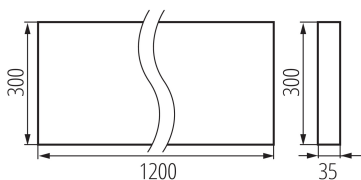

35943 OS-L5D-WW-RST-B-N3

Corp de iluminat LED de birou instalare pe tencuială

5905339359438

PARAMETRII PRODUSULUI:

Culoare: negru

Loc de montare: pentru montare pe tavan

Loc de aplicare: în interior

Distanță minimă de la obiectul iluminat: 0,5m

Posibilitate de conlucrare cu reostatul: nu

Produsul nu este adecvat pentru acoperirea cu material termoizolant: da

Lungime [mm]: 1200

Lățime [mm]: 300

Înălțime [mm]: 35

Sursă de lumină cu LED integrată: da

Tensiune nominală [V]: 220-240 AC

Frecvență nominală [Hz]: 50

Putere maximă [W]: 31W

Clasă de protecție împotriva șocurilor electrice: I

Materialul abajurului: material din plastic

Tip de diodă: LED SMD

Fluxul luminos al corpului de iluminat [lm]: 3800

Culoarea luminii: alb cald

Durabilitate [h]: 50000

Factor de menținere a fluxului luminos la sfârșitul perioadei nominale de durabilitate: L90B10

Număr de cicluri pornit/oprit: ≥30000

Unghi de iluminare [°]: 50

Interval de temperatură ambiantă la care produsul poate fi expus [°C]: 5÷25

Tipul de abajur: raster

Materialul carcasei: metal

Tip de conexiune: bloc cu autoblocare

Intervalul secțiunilor transversale ale cablurilor aplicate [mm²]: 1,5÷2,5

Durată de încălzire a lămpii [s]: ≤1

Timp de aprindere a lămpii [s]: ≤0,5

Rodzaj soczewki [°]: 50

Grad IP: 20

Informații suplimentare: Sursa de lumina cu LED poate fi înlocuita numai de personalul calificat (departamentul tehnic Kanlux)

Informații suplimentare: ПРА может быть заменена только квалифицированным персоналом (только сервисом Kanlux)

Informații suplimentare: Produs conținător (CP)