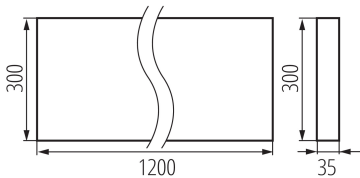

### PARAMETRII PRODUSULUI:

**Culoare:** negru

**Loc de montare:** pentru montare pe tavan

**Loc de aplicare:** în interior

**Distanță minimă de la obiectul iluminat:** 0,5m

**Posibilitate de conlucrare cu reostatul:** nu

**Produsul nu este adecvat pentru acoperirea cu material termoizolant:** da

**Lungime [mm]:** 1200

**Lățime [mm]:** 300

**Înălțime [mm]:** 35

**Sursă de lumină cu LED integrată:** da

**Tensiune nominală [V]:** 220-240 AC

**Frecvență nominală [Hz]:** 50

**Putere maximă [W]:** 39W

**Clasă de protecție împotriva șocurilor electrice:** I

**Materialul abajurului:** material din plastic

**Tip de diodă:** LED SMD

**Fluxul luminos al corpului de iluminat [lm]:** 4800

**Interval de temperatură ambiantă la care produsul poate fi expus [°C]:** 5÷25

**Tipul de abajur:** raster

**Materialul carcasei:** metal

**Tip de conexiune:** bloc cu autoblocare

**Intervalul secțiunilor transversale ale cablurilor aplicate [mm<sup>2</sup>]:** 1,5÷2,5