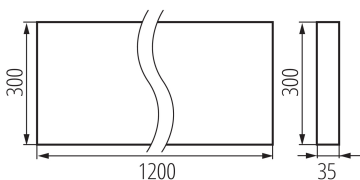

35951 OS-H5D-WW-RST-B-N3

Corp de iluminat LED de birou instalare pe tencuială

5905339359513

PARAMETRII PRODUSULUI:

Culoare: negru

Loc de montare: pentru montare pe tavan

Loc de aplicare: în interior

Distanță minimă de la obiectul iluminat: 0,5m

Posibilitate de conlucrare cu reostatul: nu

Produsul nu este adecvat pentru acoperirea cu material termoizolant: da

Lungime [mm]: 1200

Lățime [mm]: 300

Înălțime [mm]: 35

Sursă de lumină cu LED integrată: da

Tensiune nominală [V]: 220-240 AC

Frecvență nominală [Hz]: 50

Putere maximă [W]: 49W

Clasă de protecție împotriva șocurilor electrice: I

Materialul abajurului: material din plastic

Tip de diodă: LED SMD

Fluxul luminos al corpului de iluminat [lm]: 5600

Culoarea luminii: alb cald

Durabilitate [h]: 50000

Factor de menținere a fluxului luminos la sfârșitul perioadei nominale de durabilitate: L90B10

Număr de cicluri pornit/oprit: ≥30000

Unghi de iluminare [°]: 50

Interval de temperatură ambiantă la care produsul poate fi expus [°C]: 5÷25

Tipul de abajur: raster

Materialul carcasei: metal

Tip de conexiune: bloc cu autoblocare

Intervalul secțiunilor transversale ale cablurilor aplicate [mm²]: 1,5÷2,5

Durată de încălzire a lămpii [s]: ≤1

Timp de aprindere a lămpii [s]: ≤0,5

Rodzaj soczewki [°]: 50

Grad IP: 20

Informații suplimentare: Sursa de lumina cu LED poate fi înlocuita numai de personalul calificat (departamentul tehnic Kanlux)

Informații suplimentare: ПРА может быть заменена только квалифицированным персоналом (только сервисом Kanlux)

Informații suplimentare: Produs conținător (CP)