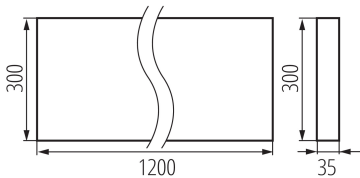

### PARAMETRII PRODUSULUI:

**Culoare:** negru

**Loc de montare:** pentru montare pe tavan

**Loc de aplicare:** în interior

**Distanță minimă de la obiectul iluminat:** 0,5m

**Posibilitate de conlucrare cu reostatul:** nu

**Produsul nu este adecvat pentru acoperirea cu material termoizolant:** da

**Lungime [mm]:** 1200

**Lățime [mm]:** 300

**Înălțime [mm]:** 35

**Sursă de lumină cu LED integrată:** da

**Tensiune nominală [V]:** 220-240 AC

**Interval de temperatură ambiantă la care produsul poate fi expus [°C]:** 5÷25

**Tipul de abajur:** raster

**Materialul carcasei:** metal

**Tip de conexiune:** bloc cu autoblocare

**Intervalul secțiunilor transversale ale cablurilor aplicate [mm<sup>2</sup>]:** 1,5÷2,5