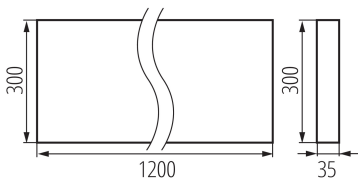

35959 OS-L5D-NW-RST-B-N3

Corp de iluminat LED de birou instalare pe tencuială

5905339359599

PARAMETRII PRODUSULUI:

Culoare: negru

Loc de montare: pentru montare pe tavan

Loc de aplicare: în interior

Distanță minimă de la obiectul iluminat: 0,5m

Posibilitate de conlucrare cu reostatul: nu

Produsul nu este adecvat pentru acoperirea cu material termoizolant: da

Lungime [mm]: 1200

Lățime [mm]: 300

Înălțime [mm]: 35

Sursă de lumină cu LED integrată: da

Tensiune nominală [V]: 220-240 AC

Frecvență nominală [Hz]: 50

Putere maximă [W]: 31W

Clasă de protecție împotriva șocurilor electrice: I

Materialul abajurului: material din plastic

Tip de diodă: LED SMD

Fluxul luminos al corpului de iluminat [lm]: 3800

Culoarea luminii: alb

Durabilitate [h]: 50000

Factor de menținere a fluxului luminos la sfârșitul perioadei nominale de durabilitate: L90B10

Număr de cicluri pornit/oprit: ≥30000

Unghi de iluminare [°]: 50

Interval de temperatură ambiantă la care produsul poate fi expus [°C]: 5÷25

Tipul de abajur: raster

Materialul carcasei: metal

Tip de conexiune: bloc cu autoblocare

Intervalul secțiunilor transversale ale cablurilor aplicate [mm²]: 1,5÷2,5

Durată de încălzire a lămpii [s]: ≤1

Timp de aprindere a lămpii [s]: ≤0,5

Rodzaj soczewki [°]: 50

Grad IP: 20

Informații suplimentare: Sursa de lumina cu LED poate fi înlocuita numai de personalul calificat (departamentul tehnic Kanlux)

Informații suplimentare: ПРА может быть заменена только квалифицированным персоналом (только сервисом Kanlux)

Informații suplimentare: Produs conținător (CP)