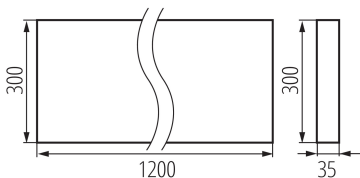

35979 OS-M8D-WW-RST-B-N3

Corp de iluminat LED de birou instalare pe tencuială

5905339359797

PARAMETRII PRODUSULUI:

Culoare: negru

Loc de montare: pentru montare pe tavan

Loc de aplicare: în interior

Distanță minimă de la obiectul iluminat: 0,5m

Posibilitate de conlucrare cu reostatul: nu

Produsul nu este adecvat pentru acoperirea cu material termoizolant: da

Lungime [mm]: 1200

Lățime [mm]: 300

Înălțime [mm]: 35

Sursă de lumină cu LED integrată: da

Tensiune nominală [V]: 220-240 AC

Frecvență nominală [Hz]: 50

Putere maximă [W]: 39W

Clasă de protecție împotriva șocurilor electrice: I

Materialul abajurului: material din plastic

Tip de diodă: LED SMD

Fluxul luminos al corpului de iluminat [lm]: 4800

Culoarea luminii: alb cald

Durabilitate [h]: 50000

Factor de menținere a fluxului luminos la sfârșitul perioadei nominale de durabilitate: L90B10

Număr de cicluri pornit/oprit: ≥30000

Unghi de iluminare [°]: 80

Interval de temperatură ambiantă la care produsul poate fi expus [°C]: 5÷25

Tipul de abajur: raster

Materialul carcasei: metal

Tip de conexiune: bloc cu autoblocare

Intervalul secțiunilor transversale ale cablurilor aplicate [mm²]: 1,5÷2,5

Durată de încălzire a lămpii [s]: ≤1

Timp de aprindere a lămpii [s]: ≤0,5

Rodzaj soczewki [°]: 80

Grad IP: 20

Informații suplimentare: Sursa de lumina cu LED poate fi înlocuita numai de personalul calificat (departamentul tehnic Kanlux)

Informații suplimentare: ПРА может быть заменена только квалифицированным персоналом (только сервисом Kanlux)

Informații suplimentare: Produs conținător (CP)