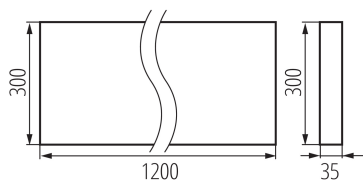

35983 OS-H8D-WW-RST-B-N3

Corp de iluminat LED de birou instalare pe tencuială

5905339359834

PARAMETRII PRODUSULUI:

Culoare: negru

Loc de montare: pentru montare pe tavan

Loc de aplicare: în interior

Distanță minimă de la obiectul iluminat: 0,5m

Posibilitate de conlucrare cu reostatul: nu

Produsul nu este adecvat pentru acoperirea cu material termoizolant: da

Lungime [mm]: 1200

Lățime [mm]: 300

Înălțime [mm]: 35

Sursă de lumină cu LED integrată: da

Tensiune nominală [V]: 220-240 AC

Frecvență nominală [Hz]: 50

Putere maximă [W]: 49W

Clasă de protecție împotriva șocurilor electrice: I

Materialul abajurului: material din plastic

Tip de diodă: LED SMD

Fluxul luminos al corpului de iluminat [lm]: 5600

Culoarea luminii: alb cald

Durabilitate [h]: 50000

Factor de menținere a fluxului luminos la sfârșitul perioadei nominale de durabilitate: L90B10

Număr de cicluri pornit/oprit: ≥30000

Unghi de iluminare [°]: 80

Interval de temperatură ambiantă la care produsul poate fi expus [°C]: 5÷25

Tipul de abajur: raster

Materialul carcasei: metal

Tip de conexiune: bloc cu autoblocare

Intervalul secțiunilor transversale ale cablurilor aplicate [mm²]: 1,5÷2,5

Durată de încălzire a lămpii [s]: ≤1

Timp de aprindere a lămpii [s]: ≤0,5

Rodzaj soczewki [°]: 80

Grad IP: 20

Informații suplimentare: Sursa de lumina cu LED poate fi înlocuita numai de personalul calificat (departamentul tehnic Kanlux)

Informații suplimentare: ПРА может быть заменена только квалифицированным персоналом (только сервисом Kanlux)

Informații suplimentare: Produs conținător (CP)