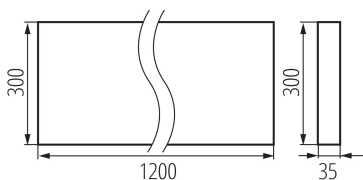

35987 OS-S8D-NW-RST-B-N3

Corp de iluminat LED de birou instalare pe tencuială

5905339359872

PARAMETRII PRODUSULUI:

Culoare: negru

Loc de montare: pentru montare pe tavan

Loc de aplicare: în interior

Distanță minimă de la obiectul iluminat: 0,5m

Posibilitate de conlucrare cu reostatul: nu

Produsul nu este adecvat pentru acoperirea cu material termoizolant: da

Lungime [mm]: 1200

Lățime [mm]: 300

Înălțime [mm]: 35

Sursă de lumină cu LED integrată: da

Tensiune nominală [V]: 220-240 AC

Frecvență nominală [Hz]: 50

Putere maximă [W]: 22W

Clasă de protecție împotriva șocurilor electrice: I

Materialul abajurului: material din plastic

Tip de diodă: LED SMD

Fluxul luminos al corpului de iluminat [lm]: 2800

Culoarea luminii: alb

Durabilitate [h]: 50000

Factor de menținere a fluxului luminos la sfârșitul perioadei nominale de durabilitate: L90B10

Număr de cicluri pornit/oprit: ≥30000

Unghi de iluminare [°]: 80

Interval de temperatură ambiantă la care produsul poate fi expus [°C]: 5÷25

Tipul de abajur: raster

Materialul carcasei: metal

Tip de conexiune: bloc cu autoblocare

Intervalul secțiunilor transversale ale cablurilor aplicate [mm²]: 1,5÷2,5

Durată de încălzire a lămpii [s]: ≤1

Timp de aprindere a lămpii [s]: ≤0,5

Rodzaj soczewki [°]: 80

Grad IP: 20

Informații suplimentare: Sursa de lumina cu LED poate fi înlocuita numai de personalul calificat (departamentul tehnic Kanlux)

Informații suplimentare: ПРА может быть заменена только квалифицированным персоналом (только сервисом Kanlux)

Informații suplimentare: Produs conținător (CP)