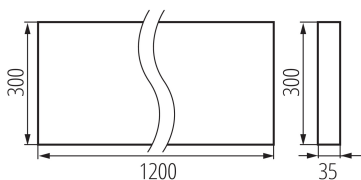

36067 OS-S5D-WN-RST-W-N3

Corp de iluminat LED de birou instalare pe tencuială

5905339360670

PARAMETRII PRODUSULUI:

Culoare: alb

Loc de montare: pentru montare pe tavan

Loc de aplicare: în interior

Distanță minimă de la obiectul iluminat: 0,5m

Posibilitate de conlucrare cu reostatul: nu

Produsul nu este adecvat pentru acoperirea cu material termoizolant: da

Lungime [mm]: 1200

Lățime [mm]: 300

Înălțime [mm]: 35

Sursă de lumină cu LED integrată: da

Tensiune nominală [V]: 220-240 AC

Frecvență nominală [Hz]: 50

Putere maximă [W]: 22W

Clasă de protecție împotriva șocurilor electrice: I

Materialul abajurului: material din plastic

Tip de diodă: LED SMD

Fluxul luminos al corpului de iluminat [lm]: 3200

Culoarea luminii: neutral warm white

Durabilitate [h]: 50000

Factor de menținere a fluxului luminos la sfârșitul perioadei nominale de durabilitate: L90B10

Număr de cicluri pornit/oprit: ≥30000

Unghi de iluminare [°]: 50

Interval de temperatură ambiantă la care produsul poate fi expus [°C]: 5÷25

Tipul de abajur: raster

Materialul carcasei: metal

Tip de conexiune: bloc cu autoblocare

Intervalul secțiunilor transversale ale cablurilor aplicate [mm²]: 1,5÷2,5

Durată de încălzire a lămpii [s]: ≤1

Timp de aprindere a lămpii [s]: ≤0,5

Rodzaj soczewki [°]: 50

Grad IP: 20

Informații suplimentare: Sursa de lumina cu LED poate fi înlocuita numai de personalul calificat (departamentul tehnic Kanlux)

Informații suplimentare: ПРА может быть заменена только квалифицированным персоналом (только сервисом Kanlux)

Informații suplimentare: Produs conținător (CP)