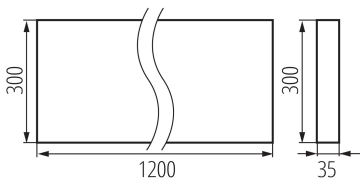

36075 OS-M5D-WN-RST-W-N3

Corp de iluminat LED de birou instalare pe tencuială

5905339360755

PARAMETRII PRODUSULUI:

Culoare: alb

Loc de montare: pentru montare pe tavan

Loc de aplicare: în interior

Distanță minimă de la obiectul iluminat: 0,5m

Posibilitate de conlucrare cu reostatul: nu

Produsul nu este adecvat pentru acoperirea cu material termoizolant: da

Lungime [mm]: 1200

Lățime [mm]: 300

Înălțime [mm]: 35

Sursă de lumină cu LED integrată: da

Tensiune nominală [V]: 220-240 AC

Frecvență nominală [Hz]: 50

Putere maximă [W]: 39W

Clasă de protecție împotriva șocurilor electrice: I

Materialul abajurului: material din plastic

Tip de diodă: LED SMD

Fluxul luminos al corpului de iluminat [lm]: 5400

Culoarea luminii: neutral warm white

Durabilitate [h]: 50000

Factor de menținere a fluxului luminos la sfârșitul perioadei nominale de durabilitate: L90B10

Număr de cicluri pornit/oprit: ≥30000

Unghi de iluminare [°]: 50

Interval de temperatură ambiantă la care produsul poate fi expus [°C]: 5÷25

Tipul de abajur: raster

Materialul carcasei: metal

Tip de conexiune: bloc cu autoblocare

Intervalul secțiunilor transversale ale cablurilor aplicate [mm²]: 1,5÷2,5

Durată de încălzire a lămpii [s]: ≤1

Timp de aprindere a lămpii [s]: ≤0,5

Rodzaj soczewki [°]: 50

Grad IP: 20

Informații suplimentare: Sursa de lumina cu LED poate fi înlocuita numai de personalul calificat (departamentul tehnic Kanlux)

Informații suplimentare: ПРА может быть заменена только квалифицированным персоналом (только сервисом Kanlux)

Informații suplimentare: Produs conținător (CP)